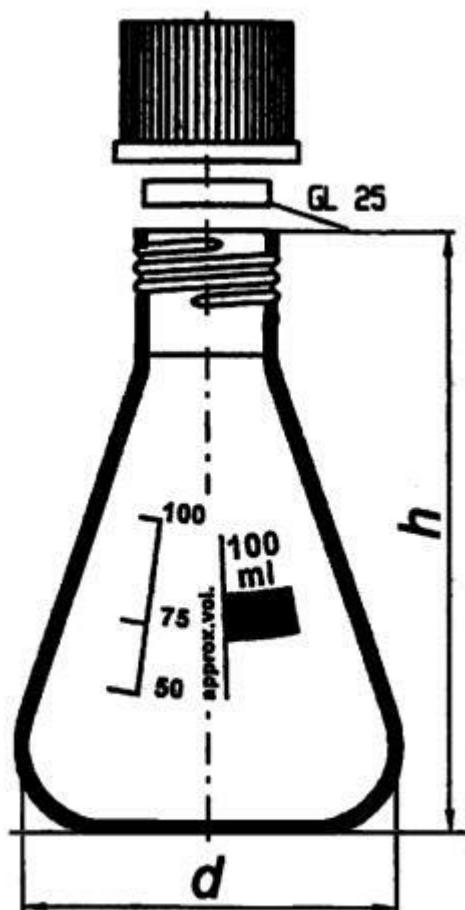

## Banka podľa Erlenmeyera s GL závitom, 500 ml

Objednávací kód: **6632.426731500**

Cena bez DPH

14,00 Eur

Cena s DPH

16,80 Eur

Parametre

Typy baniek

Banka podľa Erlenmeyera

Objem [ml]

500

GL × d × h [mm]

32 × 105 × 175

Množstevná jednotka

ks

s modrým uzáverom PP (odolnosť do +140 ° C), je možné dodať s červeným uzáverom z PBT (odolnosť do +180 ° C)