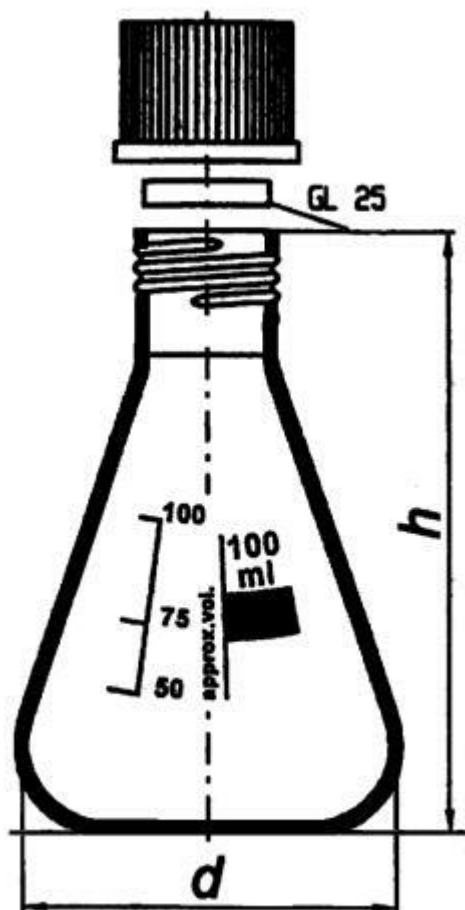

Banka podľa Erlenmeyera s GL závitom, 500 ml

Objednávací kód: **6632.426731500**

Cena bez DPH

14,00 Eur

Cena s DPH

16,80 Eur

Parametre

Typy baniek

Banka podľa Erlenmeyera

Objem [ml]

500

GL x d x h [mm]

32 x 105 x 175

Množstevná jednotka

ks

s modrým uzáverom PP (odolnosť do +140 ° C), je možné dodať s červeným uzáverom z PBT (odolnosť do +180 ° C)