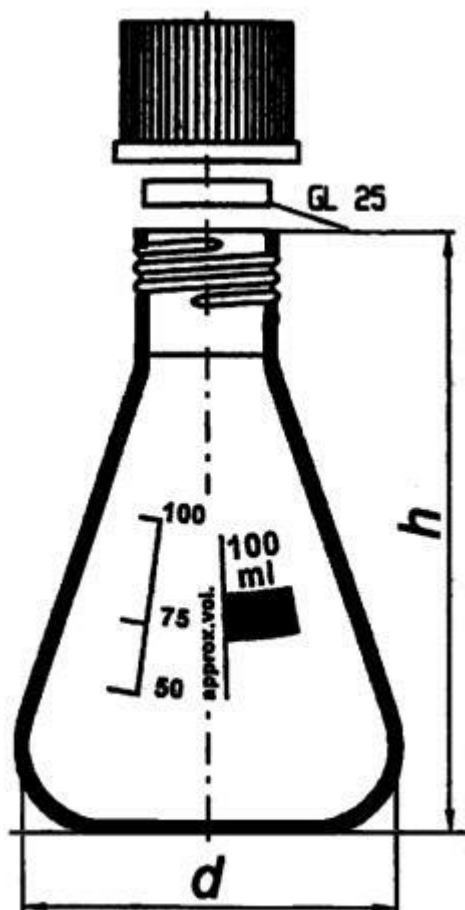

Banka podľa Erlenmeyera s GL závitom, 250 ml

Objednávací kód: **6632.426731250**

Cena bez DPH

12,30 Eur

Cena s DPH

14,76 Eur

Parametre

Typy baniek

Banka podľa Erlenmeyera

Objem [ml]

250

GL × d × h [mm]

32 × 85 × 140

Množstevná jednotka

ks

s modrým uzáverom PP (odolnosť do +140 ° C), je možné dodať s červeným uzáverom z PBT (odolnosť do +180 ° C)