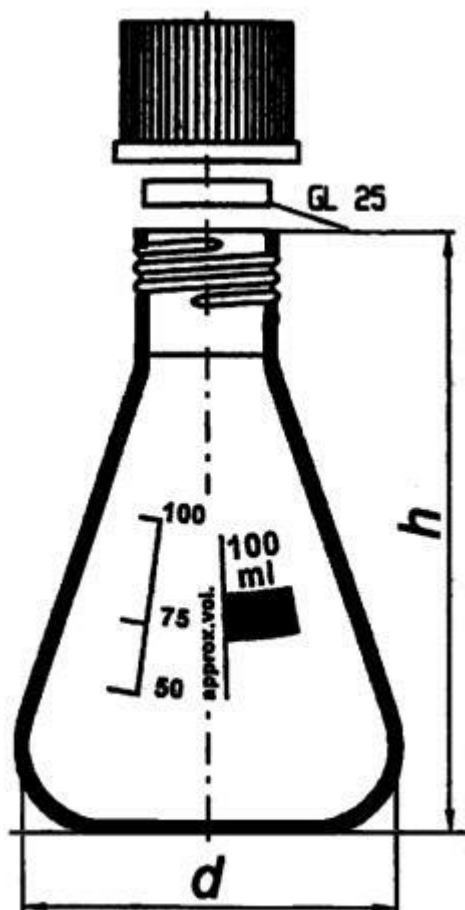

Banka podľa Erlenmeyera s GL závitom, 100 ml

Objednávací kód: **6632.426731100**

Cena bez DPH

16,40 Eur

Cena s DPH

19,68 Eur

Parametre

Typy baniek

Banka podľa Erlenmeyera

Objem [ml]

100

GL x d x h [mm]

25 x 64 x 100

Množstevná jednotka

ks

s modrým uzáverom PP (odolnosť do +140 ° C), je možné dodať s červeným uzáverom z PBT (odolnosť do +180 ° C)