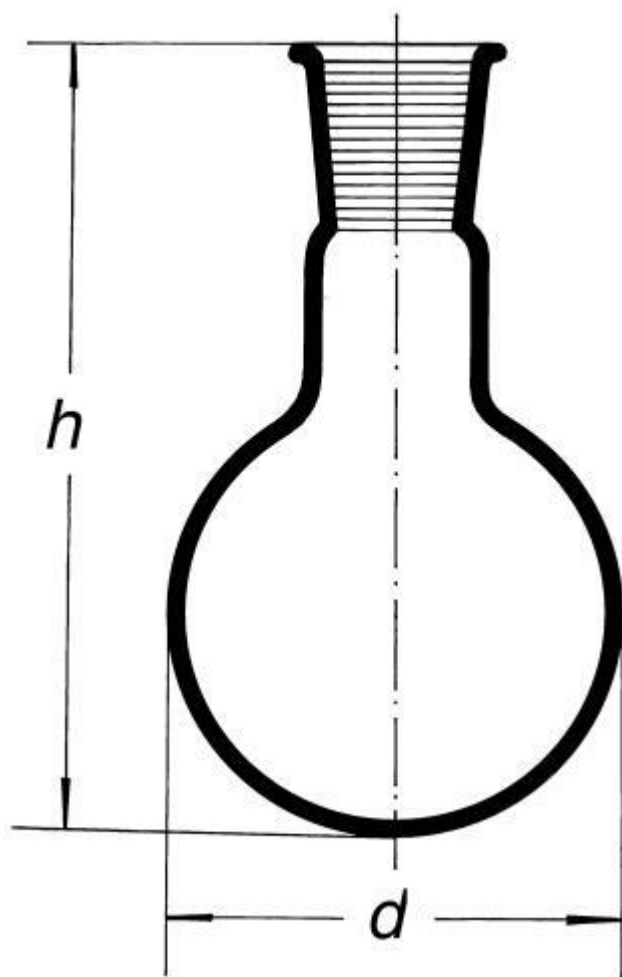

## Banka s guľatým dnom, 250 ml, s NZ 45/40

Objednávací kód: **6632.426219251**

Cena bez DPH

21,60 Eur

Cena s DPH

25,92 Eur

Parametre

Typy baniek

S guľatým dnom

Objem [ml]

250

NZ / d × h [mm]

45/40 / 85 × 145

Množstevná jednotka

ks

dle ISO 4797