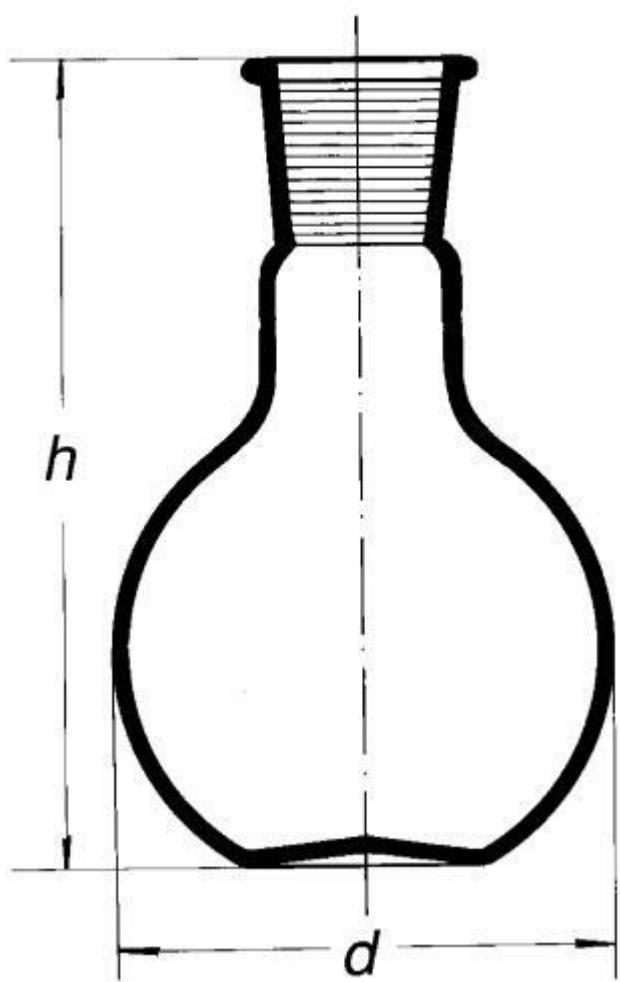

Banka s plochým dnom, NZ 45/40, 500 ml

Objednávací kód: **6632.426217501**

Cena bez DPH

23,50 Eur

Cena s DPH

28,20 Eur

Parametre

Typy baniek

S plochým dnom

Objem [ml]

500

NZ / d × h [mm]

45/40 / 105 × 170

Množstevná jednotka

ks

dle ISO 4797