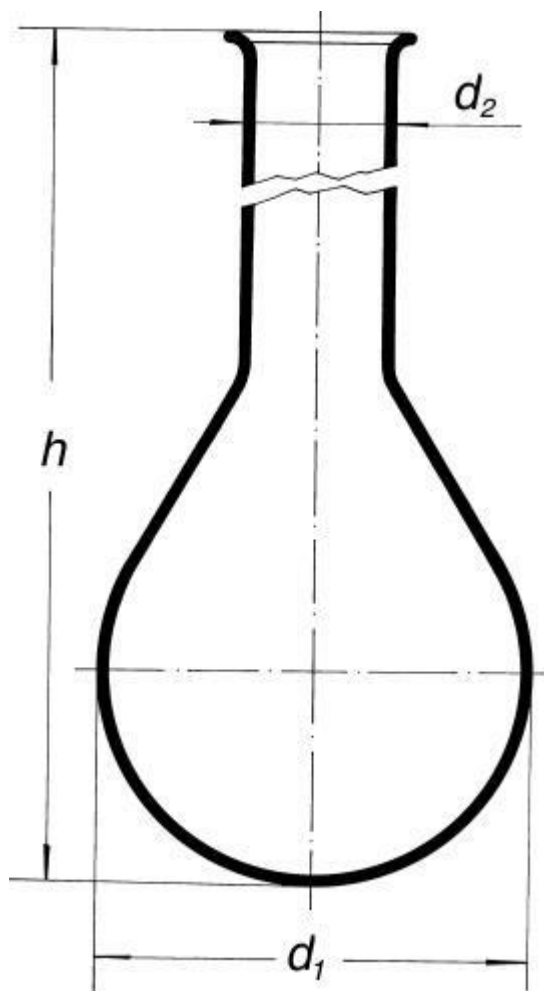

Banka mineralizačná podľa Kjeldahla, 1000 ml

Objednávací kód: **6632.411210940**

Cena bez DPH

15,50 Eur

Cena s DPH

18,60 Eur

Parametre

Typy baniek

Banka podľa Kjeldahla

Objem [ml]

1000

d1 × d2 × h [mm]

126 x 34 x 350

Množstevná jednotka

ks