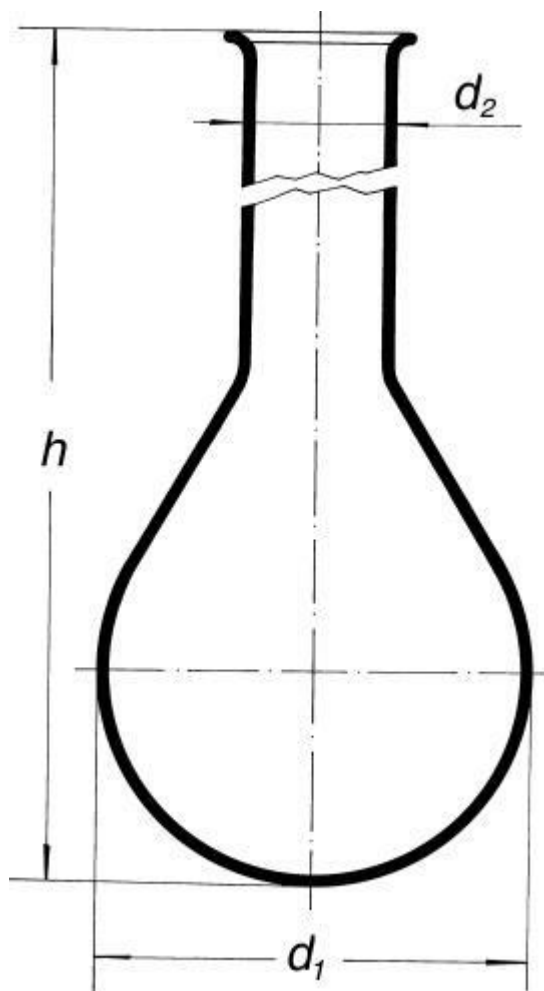

Banka mineralizačná podľa Kjeldahla, 250 ml

Objednávací kód: **6632.411210250**

Cena bez DPH

11,60 Eur

Cena s DPH

13,92 Eur

Parametre

Typy baniek

Banka podľa Kjeldahla

Objem [ml]

250

d1 × d2 × h [mm]

81 × 34 × 270

Množstevná jednotka

ks