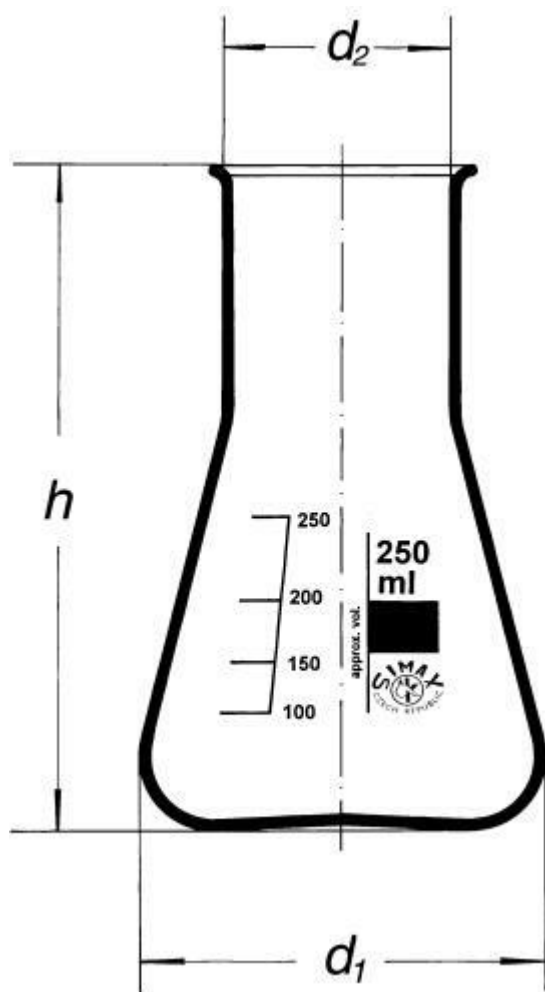

## Banka podľa Erlenmeyera širokohrdlá, 2000 ml

Objednávací kód: **6632.411106950**

Cena bez DPH

39,70 Eur

Cena s DPH

47,64 Eur

Parametre

Typy baniek

Banka podľa Erlenmeyera

Objem [ml]

2000

d1 × d2 × h [mm]

153 × 72 × 280

Množstevná jednotka

ks