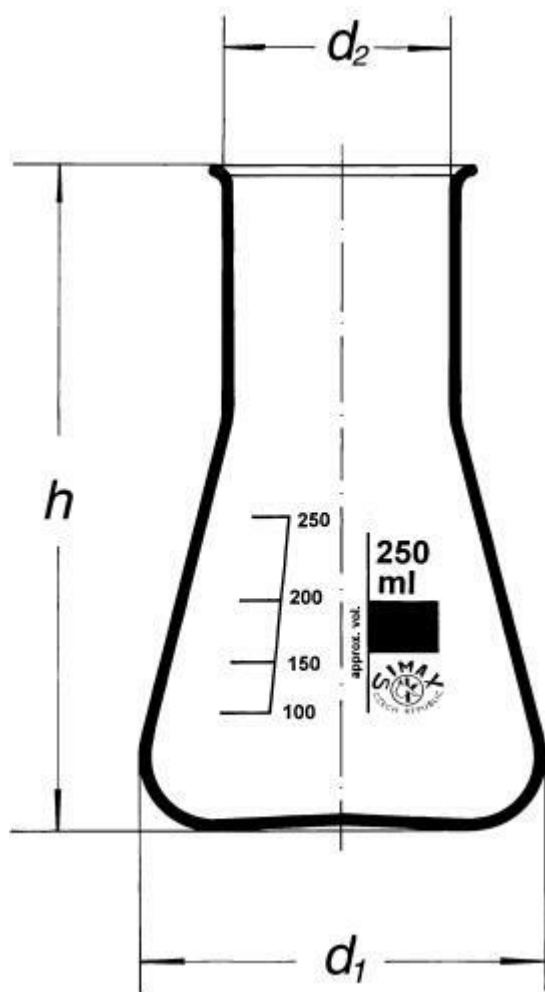

Banka podľa Erlenmeyera širokohrdlá, 1000 ml

Objednávací kód: **6632.417106940**

Cena bez DPH

8,40 Eur

Cena s DPH

10,08 Eur

Parametre

Typy baniek

Banka podľa Erlenmeyera

Objem [ml]

1000

d1 × d2 × h [mm]

131 × 50 × 215

Množstevná jednotka

ks