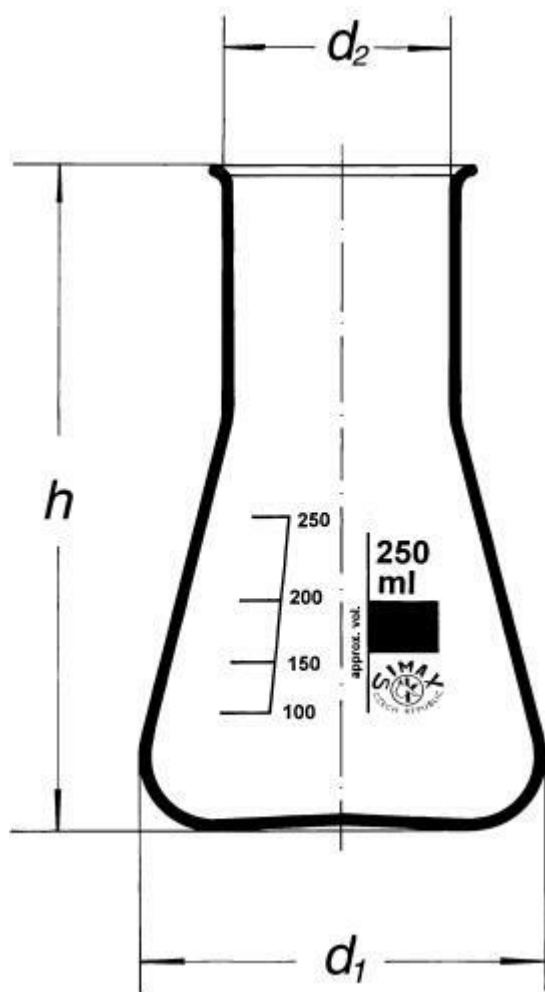

Banka podľa Erlenmeyera širokohrdlá, 300 ml

Objednávací kód: **6632.417106300**

Cena bez DPH

5,10 Eur

Cena s DPH

6,12 Eur

Parametre

Typy baniek

Banka podľa Erlenmeyera

Objem [ml]

300

d1 × d2 × h [mm]

87 × 50 × 136

Množstevná jednotka

ks