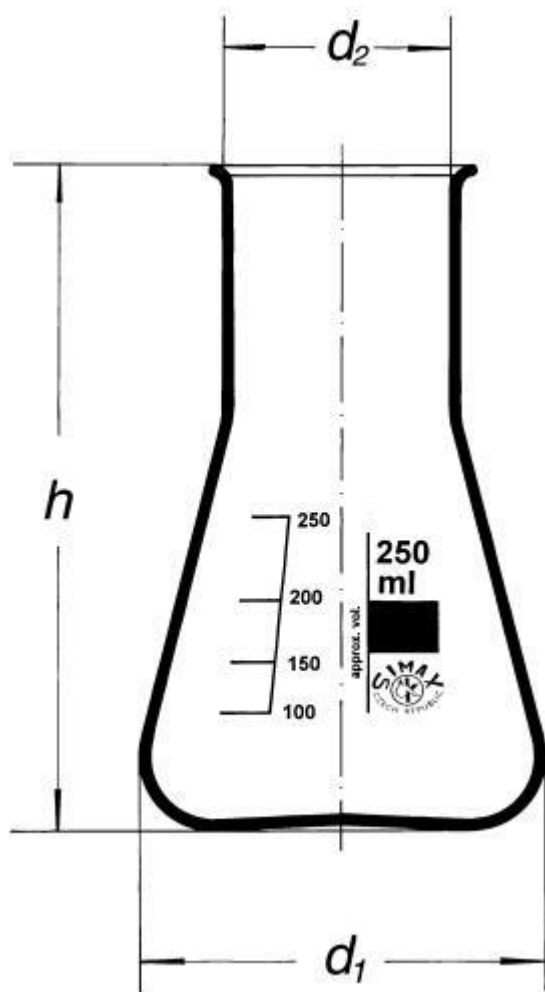

## Banka podľa Erlenmeyera širokohrdlá, 250 ml

Objednávací kód: **6632.417106250**

Cena bez DPH

4,20 Eur

Cena s DPH

5,04 Eur

Parametre

Typy baniek

Banka podľa Erlenmeyera

Objem [ml]

250

d1 × d2 × h [mm]

85 × 50 × 135

Množstevná jednotka

ks