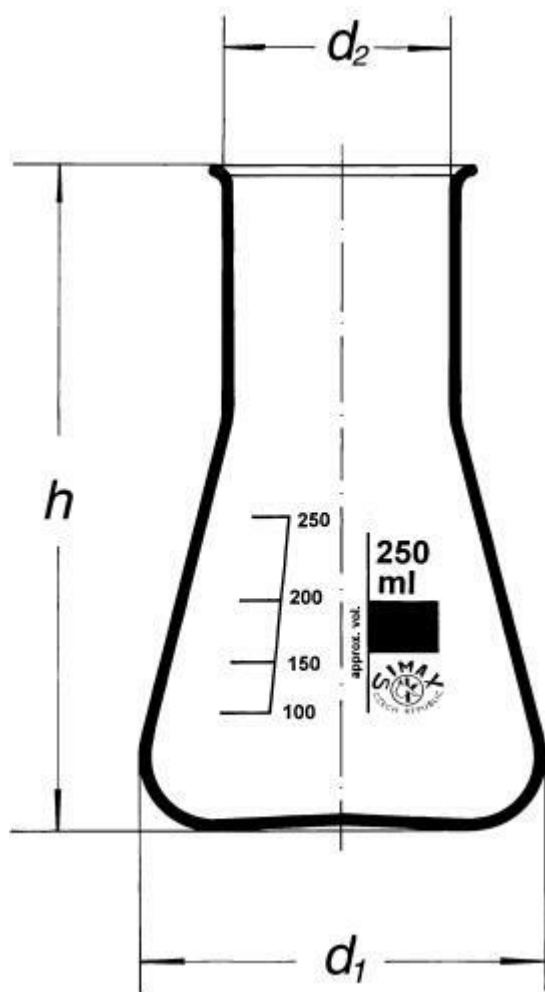

## Banka podľa Erlenmeyera širokohrdlá, 200 ml

Objednávací kód: **6632.417106200**

Cena bez DPH

4,00 Eur

Cena s DPH

4,80 Eur

Parametre

Typy baniek

Banka podľa Erlenmeyera

Objem [ml]

200

d1 × d2 × h [mm]

79 × 50 × 131

Množstevná jednotka

ks