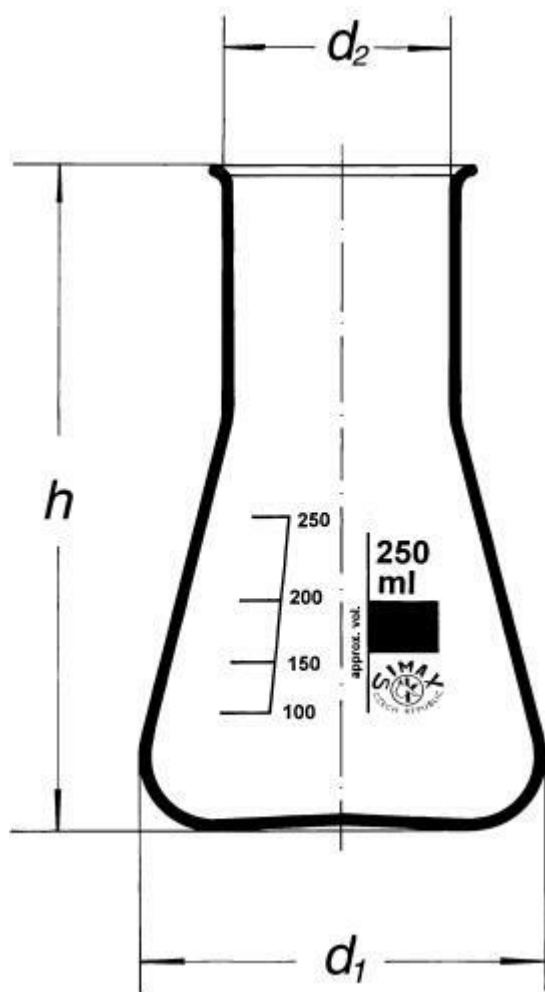

## Banka podľa Erlenmeyera širokohrdlá, 25 ml

Objednávací kód: **6632.411106025**

Cena bez DPH

10,40 Eur

Cena s DPH

12,48 Eur

Parametre

Typy baniek

Banka podľa Erlenmeyera

Objem [ml]

25

d1 × d2 × h [mm]

42 × 32 × 70

Množstevná jednotka

ks