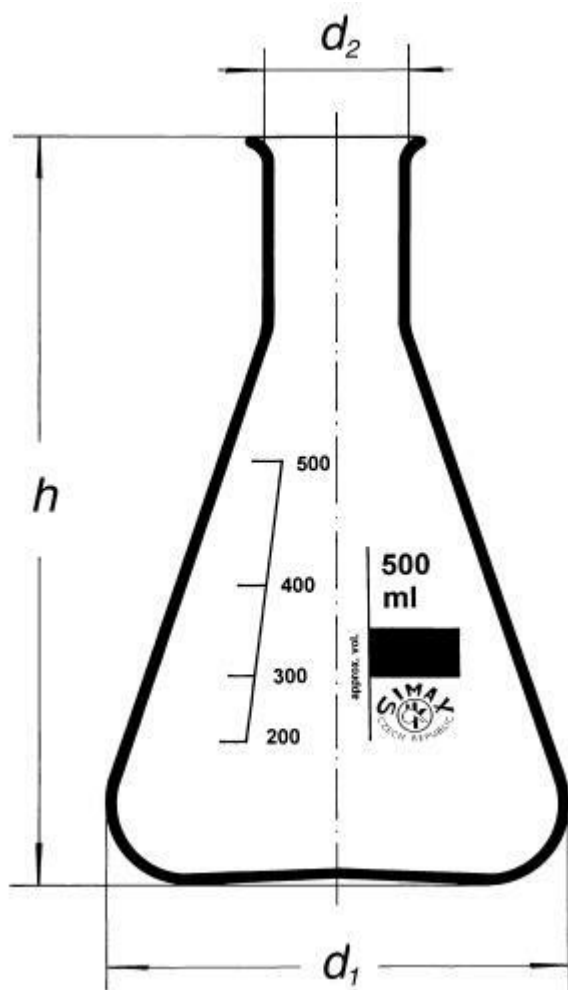

Banka podľa Erlenmeyera úzkohrdlá, 2000 ml

Objednávací kód: **6632.411119950**

Cena bez DPH

17,60 Eur

Cena s DPH

21,12 Eur

Parametre

Typy baniek

Banka podľa Erlenmeyera

Objem [ml]

2000

d1 × d2 × h [mm]

166 × 50 × 280

Množstevná jednotka

ks

dle ISO DIN 1773