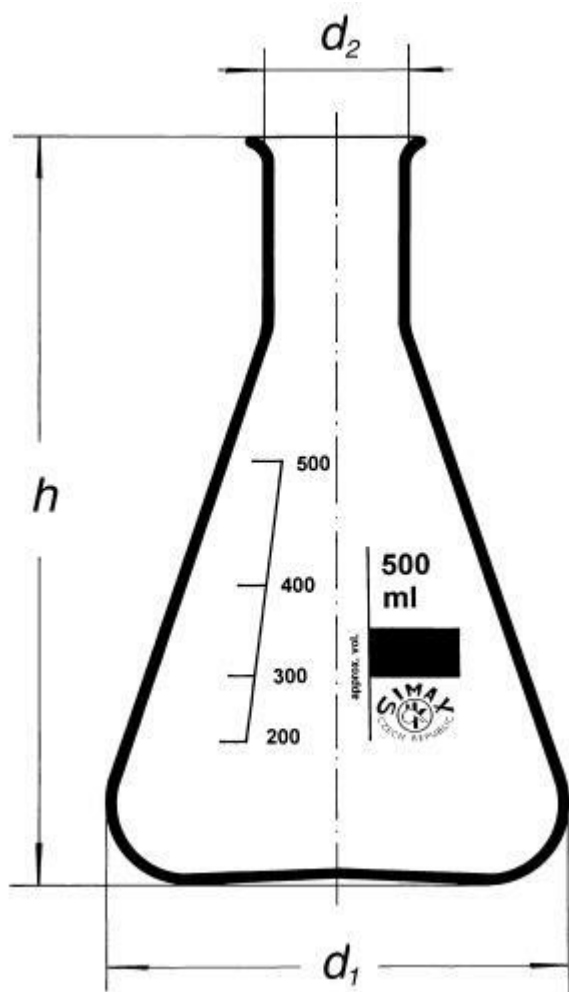

Banka podľa Erlenmeyera úzkohrdlá, 250 ml
Objednávací kód: **6632.417119250**

Cena bez DPH

4,00 Eur

Cena s DPH

4,80 Eur

Parametre

Typy baniek

Banka podľa Erlenmeyera

Objem [ml]

250

d1 × d2 × h [mm]

85 × 34 × 140

Množstevná jednotka

ks

dle ISO DIN 1773