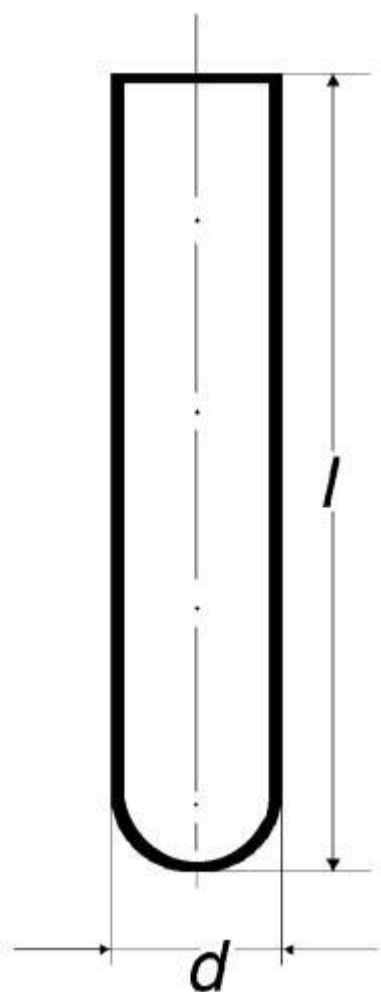

Skúmvka s guľatým dnom, rovným okrajom

Objednávací kód: **6632.422018118**

Cena bez DPH

2,20 Eur

Cena s DPH

2,64 Eur

Parametre

Typy skúmviek

S kulatým dnom

$d \times l$ [mm]

18 x 180

Síla steny [mm]

1,2

Množstevná jednotka

ks

- priemer 18 mm, dĺžka 180 mm - rovný okraj, podľa EN ISO 4142