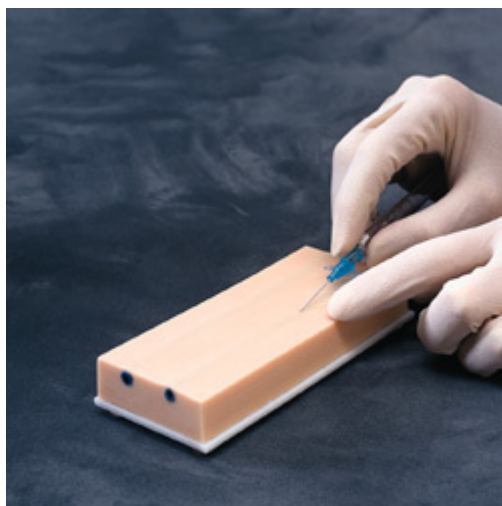

SB23526 - Model pre nácvik venepunkcie s dvomi žilami

Objednávací kód: **4107.SB23526**

Cena bez DPH

204,00 Eur

Cena s DPH

244,80 Eur

Parametre

Kanyly, injekcie, napichovanie - filter

Punkcia, anestézia, injekcie

Množstevná jednotka

ks

- unikátne zariadenie, ktoré umožňuje realistický nácvik venepunkčných techník
- "Excelentné" modely pre nácvik mechanizmov nových "nebodavých" pomôcok pre vnútrožilový prístup
- pri tomto modeli sú viditeľné modré žily, ktoré sú skrz polopriehľadný materiál podobný tkanine sotva rozoznateľné
- pri palpácii žily sa koža prehýba, keď ihla prenikne do žily, je cítiť typické "klepnutie"
- o správnom umiestnení ihly sa možno presvedčiť aspiráciou - ak je cítiť odpor, hrot je buď zavedený príliš plytko alebo príliš hlboko
- model obsahuje žily dvoch veľkostí v rovnakej hĺbke

Voliteľné:

- SB25039 - Model pre nácvik venepunkcie s dvomi žilami (5 ks)