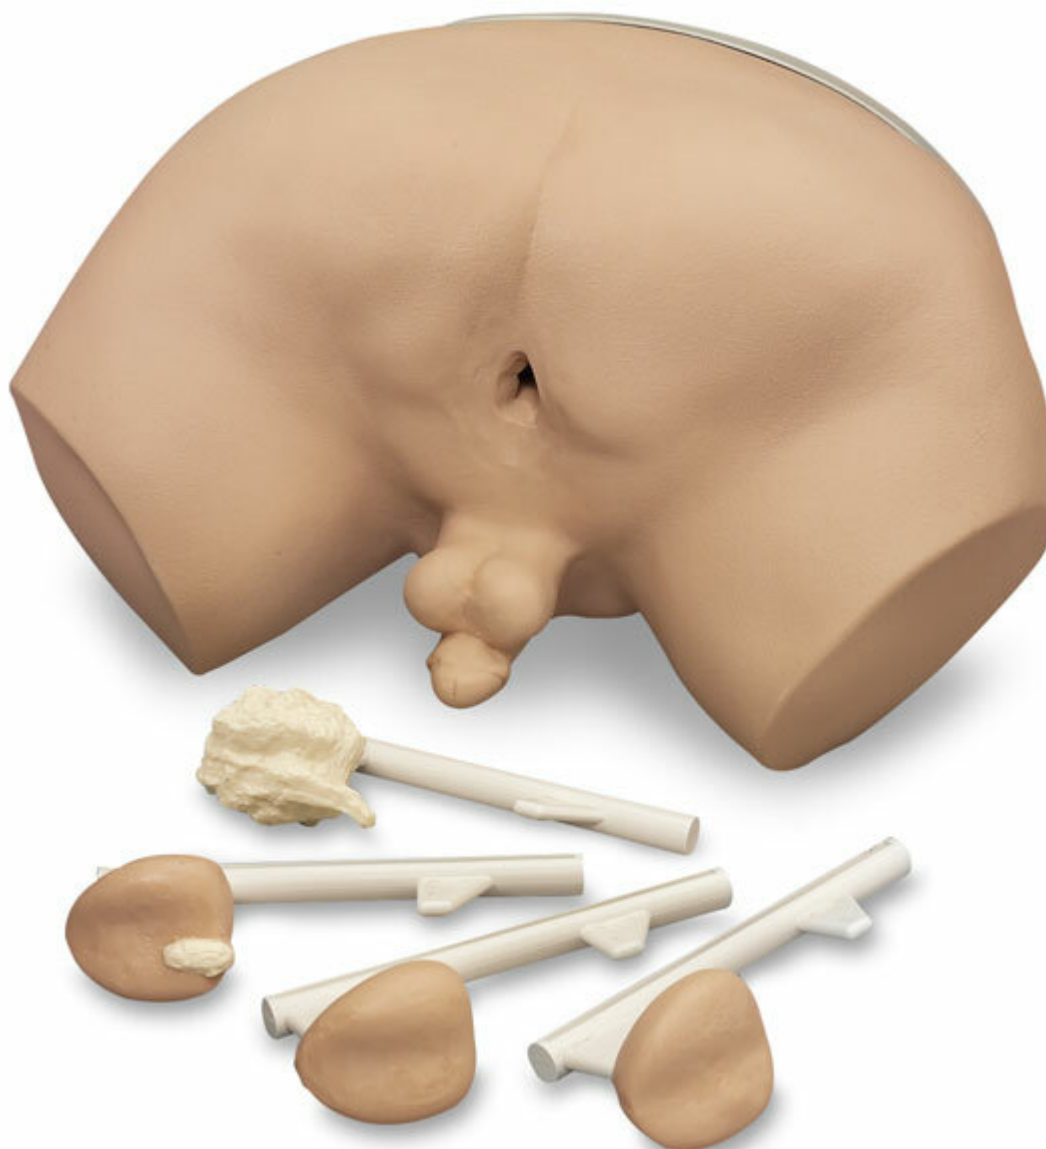

## LF00901 - Simulátor pre vyšetrenie prostaty

Objednávací kód: 4107.LF00901

Cena bez DPH

1.658,00 Eur

Cena s DPH

1.989,60 Eur

Parametre

Množstevná jednotka

ks

- čtyři samostatné modely prostaty jsou dodávány v torsu
- vložením modelu prostaty do trupu lze dobře simulovat diagnostiku pomocí rektálního vyšetření
  - **Stupeň A** - benigná, mierne zväčšená, ale inak normálne prostata
  - **Stupeň B** - počiatkové štádium karcinómu, drobný tvrdý uzol je hmatateľný v hornom pravom kvadrante

- **Stupeň C** - šírenie karcinómu, drobný uzol sa zväčšil a vytvoril tvrdú masu na povrchu žľazy
  - **Stupeň D** - úplné nahradenie prostaty rakovinovým tkanivom
- 
- Celá žľaza je na pohmat tvrdá a nepravidelná
  - dodávané v prenosnom kufríku s lubrikantom, REN čističom (W09919) a inštrukčnou príručkou