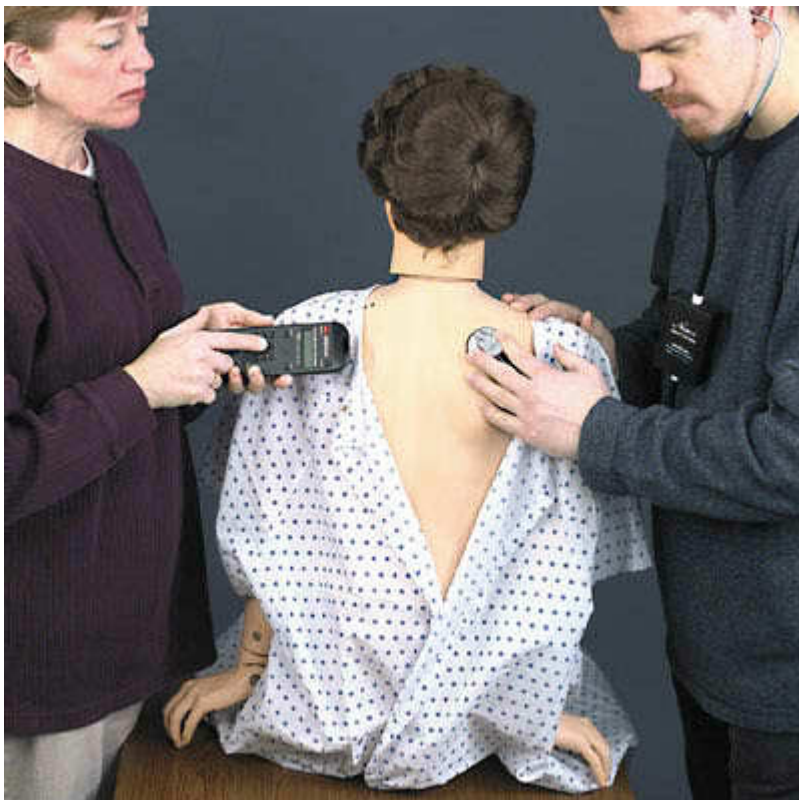

LF04024 - Figurína Keri pre nácvik auskultácie

Objednávací kód: **4107.LF04024**

Informácia o cene na vyžiadanie

Parametre

Figuríny pre ošetrovanie - filter

Dospelý

Množstevná jednotka

ks

- zmeňte svoju existujúcu figurínu Keri na trénažer auskultácie. Balenie obsahuje trup s auskultačnými miestami, diaľkový ovládač s LCD displejom a Smartoskop
- figuríny Keri pre nácvik auskultácie majú rovnaké vlastnosti ako ostatné figuríny tejto rady, ale navyše sú doplnené o auskultačné miesta so srdcovými a pľúcnyimi zvuky
- pre nácvik auskultácie si inštruktor zvolí z ponuky srdcových a pľúcnych stavov pomocou diaľkového ovládania
- figurína vyzerá ako skutočný pacient bez viditeľných auskultačných miest
- študenti musia pohmatom nájsť správne auskultačné miesto a počúvať rôzne srdcové a pľúcne zvuky pri posúvaní smartskopu
- diagnóza stavu vybraného inštruktorom môže byť stanovená na základe porovnania rozdielov vo zvukoch objavujúcich sa na rôznych miestach - ako u skutočného pacienta
- pľúcne zvuky môžu byť zisťované na piatich predných a dvanástich zadných miestach a študenti môžu nacvičovať auskultáciu na šiestich predných srdcových miestach
- jedným diaľkovým ovládačom možno obsluhovať viac figurín a smartskopů naraz
- výborne sa hodí pre skupinovú výučbu, rozsah skupiny je obmedzený na 30 metrov dosahu diaľkového ovládania
- zvuky možno počúvať pomocou smartskopu s jednoduchým alebo dvojitým zakončením
- každý trénažer obsahuje torso s auskultačnými miestami, diaľkové ovládanie s LCD displejom, smartoskop s jednoduchým a dvojitým zakončením a pevný prenosný kufrík, dve AA a dve AAA batérie