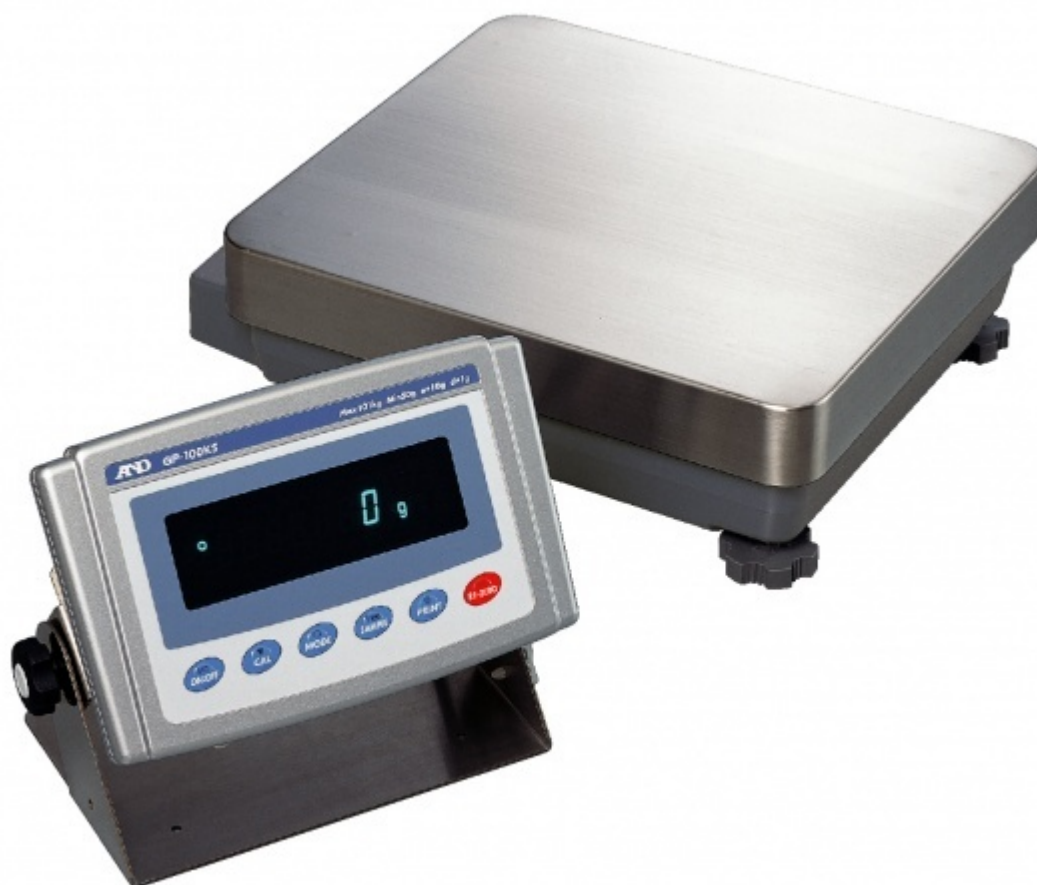

**GP-30KS - Váha presná pre vyššie
hmotnosti, max. kapacita 31kg**
Objednávací kód: **0102.GP30KS**

Cena bez DPH

5.330,00 Eur

Cena s DPH

6.396,00 Eur

Parametre

Typ váh	Presne váhy pre vyššiu hmot.
Séria	GP
Atest (Overiteľný ČMI)	NIE
Kapacita (maximálna)	31000 g
Dielik (najmenší)	0.1 g
Mostík [mm]	384 × 344
Interface	RS-232C
Funkcie a vlastnosti	Krytie IP 65, Vnútorňa kalibrácia, Komparátor, Počítacie funkcie, Váženie zvierat, Váženie v percentách, Fce pre výpočet hustoty, Oddeliteľný displej
Kalibrácia	Vnútorňa
Množstevná jednotka	ks

Váhy A&D série GP - sú presné váhy pre vyššie hmotnosti s vnútornou kalibráciou a krytím IP65.

Váha séria GP disponuje radom funkcií ako napríklad možnosťou voľby rôznych jednotiek (g / kg, oz, lb, ozt, ...), funkciou pre výpočet hustoty, umožňuje váženie v percentách, pomocou komparátora presne navažovať na stanovenú hodnotu, atď. Má prehľadný dobre čitateľný displej umiestnený na sklápacom ramene. V ponuke modelového radu je tiež verzia "S" s oddeliteľným displejom.

Vlastnosti:

- oddeliteľný displej
- vnútorná kalibrácia
- automatická kalibrácia pri zmene teploty okolia
- automatická voľba filtra vonkajšieho prostredia
- počítacie funkcie
- váženie v percentách
- váženie zvierat
- komparátor
- indikátor kapacity
- výpočet hustoty
- pamäť pre 200 meraní
- akumulačné funkcie
- automatické tarovanie po odoslaní dát (u neoveriteľných verzií)
- automatické vypnutie
- GLP / GMP softvér
- interface RS-232C
- softvér WinCT pre prenos dát do PC
- krytie IP 65

Voliteľné doplnky:

- spodný záves
- releový výstup komparátora RS-232C / prúdová slučka
- analógový výstup / prúdová slučka
- vonkajší akumulátor