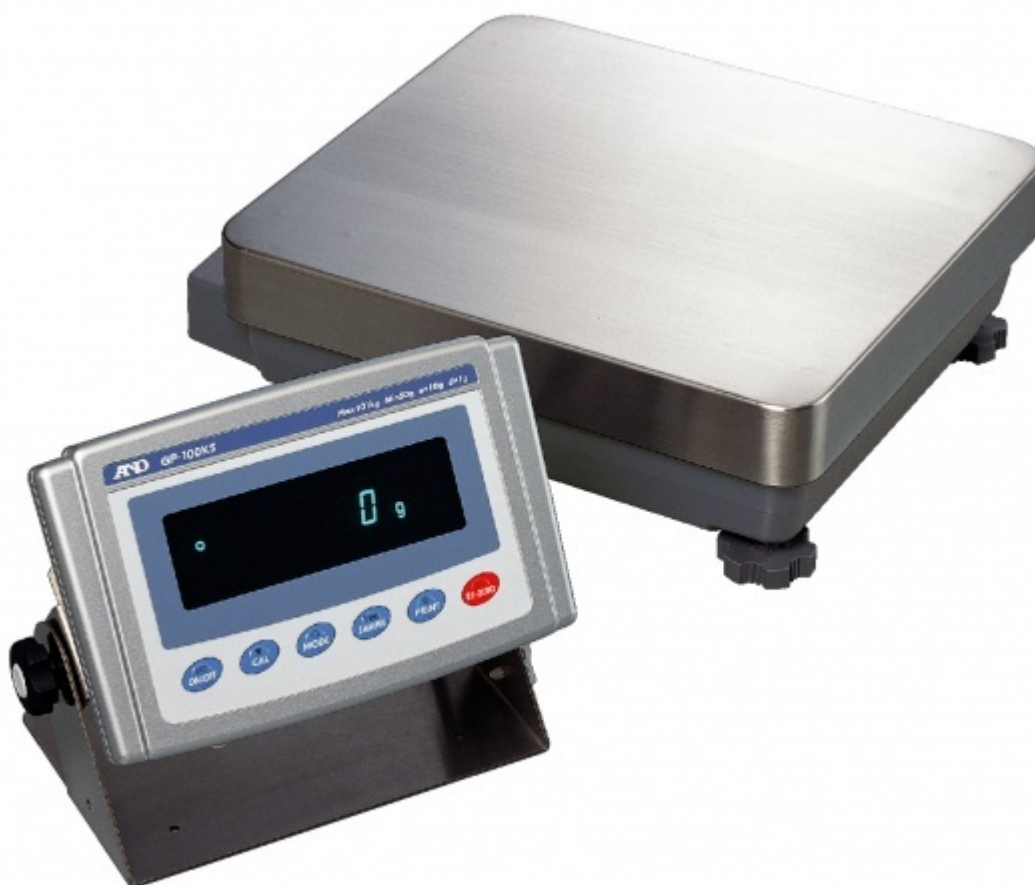

**GP-30KS - Váha presná pre vyššie
hmotnosti, max. kapacita 31kg**
Objednávací kód: **0102.GP30KS**

Cena bez DPH

5.330,00 Eur

Cena s DPH

6.396,00 Eur

Parametre

Typ váh Presne váhy pre vyššiu hmot.

Séria GP

Atest (Overiteľný ČMI) NIE

Kapacita (maximálna) 31000 g

Dielik (najmenší) 0.1 g

Mostík [mm] 384 × 344

Interface RS-232C

Funkcie a vlastnosti Krytie IP 65, Vnútorná kalibrácia, Komparátor, Počítacie funkcie, Váženie zvierat, Váženie v percentách, Fce pre výpočet hustoty, Oddeliteľný displej

Kalibrácia Vnútorná

Množstevná jednotka ks

Váhy A&D série GP - sú presné váhy pre vyššie hmotnosti s vnútornou kalibráciou a krytím IP65.

Váha séria GP disponuje radom funkcií ako napríklad možnosťou voľby rôznych jednotiek (g / kg, oz, lb, ozt, ...), funkciou pre výpočet hustoty, umožňuje váženie v percentách, pomocou komparátora presne navažovať na stanovenú hodnotu, atď. Má prehľadný dobre čitateľný displej umiestnený na sklápacom ramene. V ponuke modelového radu je tiež verzia "S" s oddeliteľným displejom.

Vlastnosti:

- oddeliteľný displej
- vnútorná kalibrácia
- automatická kalibrácia pri zmene teploty okolia
- automatická voľba filtra vonkajšieho prostredia
- počítacie funkcie
- váženie v percentách
- váženie zvierat
- komparátor
- indikátor kapacity
- výpočet hustoty
- pamäť pre 200 meraní
- akumulačné funkcie
- automatické tarovanie po odoslaní dát (u neoveriteľných verzií)
- automatické vypnutie
- GLP / GMP softvér
- interface RS-232C
- softvér WinCT pre prenos dát do PC
- krytie IP 65