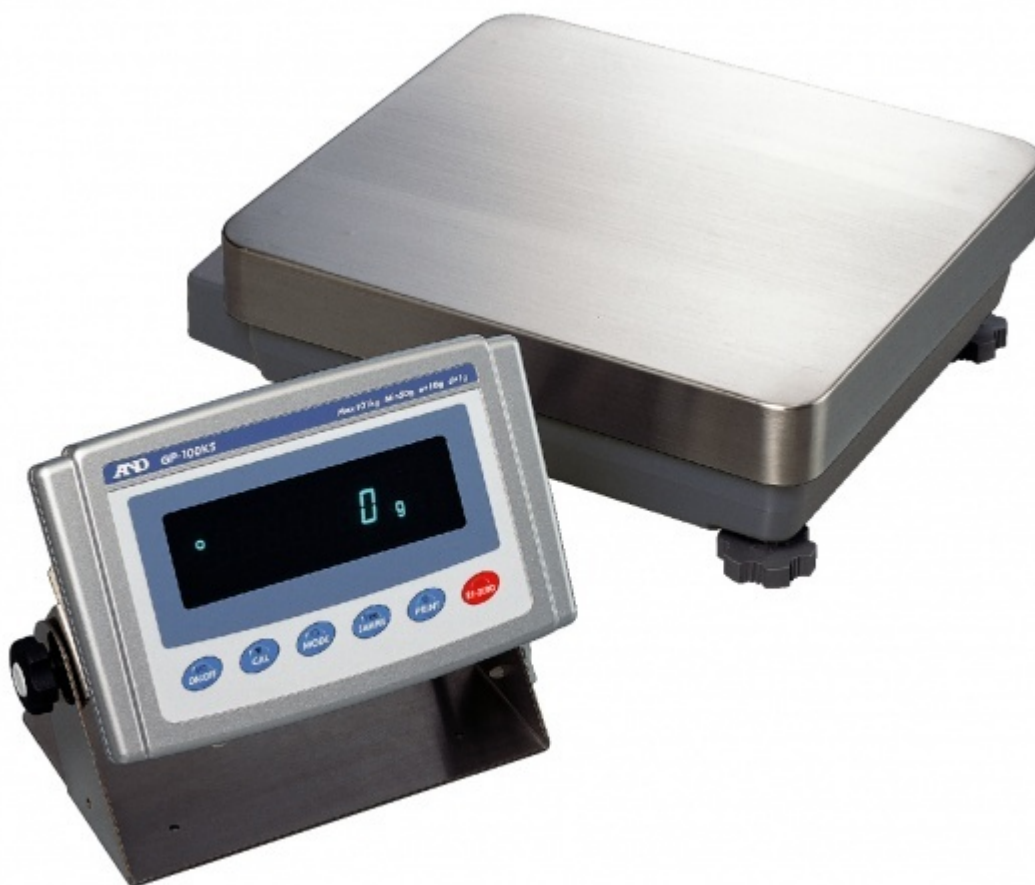

## GP-100KS - Váha presná pre vyššie hmotnosti, max. kapacita 101kg, oddeliteľný displej

Objednávací kód: **0102.GP100KS**

Cena bez DPH

6.290,00 Eur

Cena s DPH

7.548,00 Eur

### Parametre

Typ váh	Presne váhy pre vyššiu hmot.
Séria	GP
Atest (Overiteľný ČMI)	NIE
Kapacita (maximálna)	101000 g
Dielik (najmenší)	1 g
Mostík [mm]	386 x 346
Interface	RS-232C
Funkcie a vlastnosti	Krytie IP 65, Vnútorňa kalibrácia, Komparátor, Počítacie funkcie, Váženie zvierat, Váženie v percentách, Fce pre výpočet hustoty, Oddeliteľný displej
Kalibrácia	Vnútorňa
Množstevná jednotka	ks

**Váhy A&D série GP** - sú presné váhy pre vyššie hmotnosti s vnútornou kalibráciou a krytím IP65.

Váha séria GP disponuje radom funkcií ako napríklad možnosťou voľby rôznych jednotiek (g / kg, oz, lb, ozt, ...), funkciou pre výpočet hustoty, umožňuje váženie v percentách, pomocou komparátora presne navažovať na stanovenú hodnotu, atď. Má prehľadný dobre čitateľný displej umiestnený na sklápacom ramene. V ponuke modelového radu je tiež verzia "S" s oddeliteľným displejom.

**Vlastnosti:**

- oddeliteľný displej
- vnútorná kalibrácia
- automatická kalibrácia pri zmene teploty okolia
- automatická voľba filtra vonkajšieho prostredia
- počítacie funkcie
- váženie v percentách
- váženie zvierat
- komparátor
- indikátor kapacity
- výpočet hustoty
- pamäť pre 200 meraní
- akumulačné funkcie
- automatické tarovanie po odoslaní dát (u neoveriteľných verzií)
- automatické vypnutie
- GLP / GMP softvér
- interface RS-232C
- softvér WinCT pre prenos dát do PC
- krytie IP 65